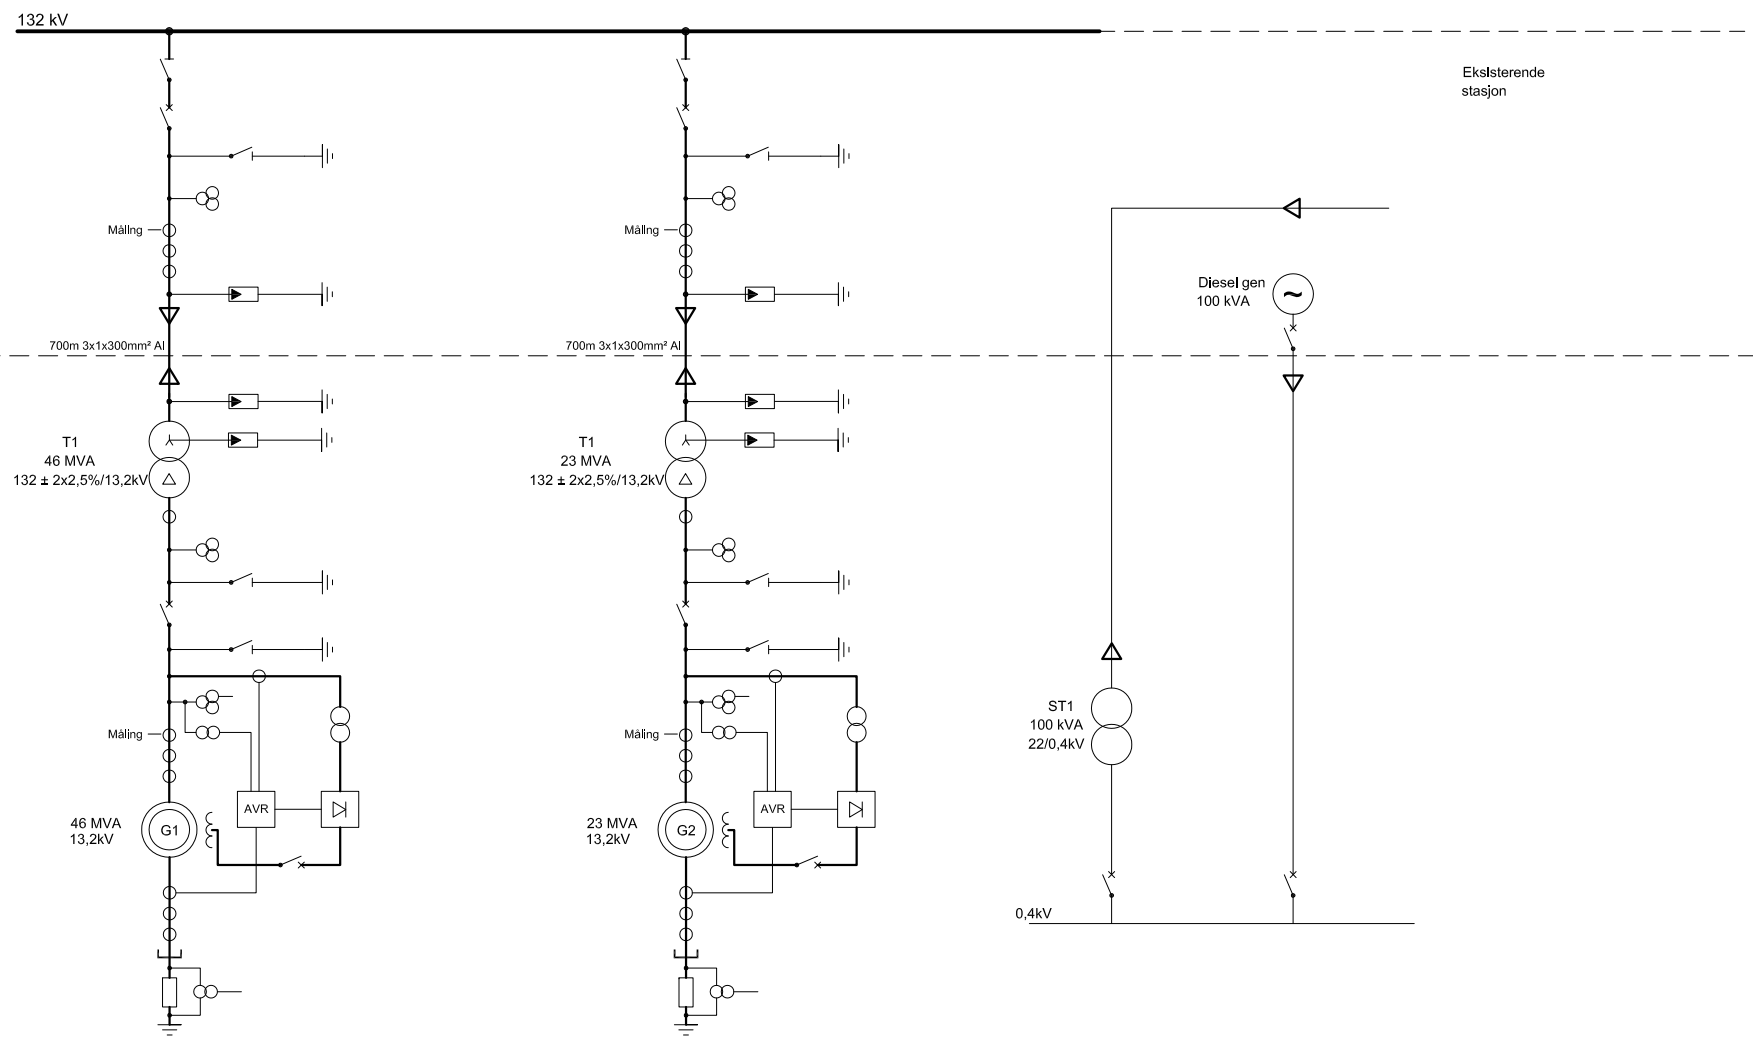

MULTIDISUSULT AS	
TITLE: EINLINESKEMA JØLSTRA KRAFTVERK	

MODIFICATIONS	
ID	DESCRIPTION
1	I dagen
2	Fjellanlegg

SCALE:	DRAMAN BY: TRD
FORMAT:	TRD/ERD
DATE:	02/02/2013
PROJECT:	Jølstra Kraftverk-124198
FILE NAME:	Einlinjeskema
DATE:	02/02/2013
SCALE:	DRAMING NR: TRD

Eksisterende stasjon